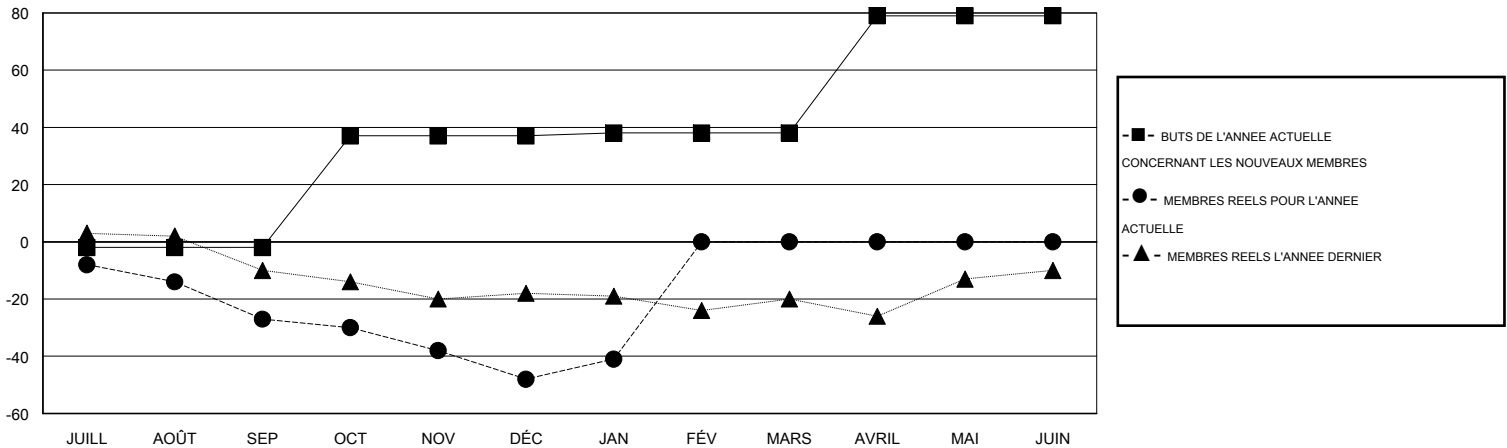

# MONTHLY MEMBERSHIP PROGRESS REPORT

District 112 C

Results as of: 1/31/2015

GMT: Jean-Jacques STOFFEL-MUNCK

LIEU BELGIUM

RC EME 4

Clubs					Membres				
RESULTATS POUR 2014-2015					RESULTATS POUR 2014-2015				
TRIMESTRE	BUT CONCERNANT LES NOUVEAUX CLUBS	NOUVEAUX CLUBS	CLUBS ANNULÉS	GAIN NET/PERTE NETTE	TRIMESTRE	BUT CONCERNANT LES NOUVEAUX MEMBRES	MEMBRES FONDATEURS ET NOUVEAUX AJOUTÉS	MEMBRES RADIÉS	GAIN NET/PERTE NETTE
JUILL/AOÛT/SEP	0	0	1	-1	JUILL/AOÛT/SEP	-2	13	40	-27
OCT/NOV/DÉC	2	0	0	0	OCT/NOV/DÉC	39	18	39	-21
JAN/FÉV/MARS	0	0	0	0	JAN/FÉV/MARS	1	12	5	7
AVRIL/MAI/JUIN	2	0	0	0	AVRIL/MAI/JUIN	41	0	0	0

BUTS ET NOUVEAUX CLUBS REELS - CUMULATIF

BUTS ET MEMBRES REELS - CUMULATIF

CLUBS RADIÉS: 1	27 CLUBS OF 61 ONT AJOUTE 1 OU PLUSIEURS NOUVEAUX MEMBRES	<u>DISTRIBUTION PAR SEXE</u>
		HOMME 970 (79.57%)
		FEMME 249 (20.43%)
<u>MEMBRES RADIÉS</u>	<a href="#">CLIQUER ICI POUR AVOIR LES DONNEES DE L'EVALUATION DE SANTE</a>	MEMBRES D'UNITE FAMILIALE 2
DECEDE 11		CHEF DE FAMILLE 1
CLUB ANNULE 0		N'EST PAS CHEF DE FAMILLE 1
AUTRE 73		
TOTAL 84		