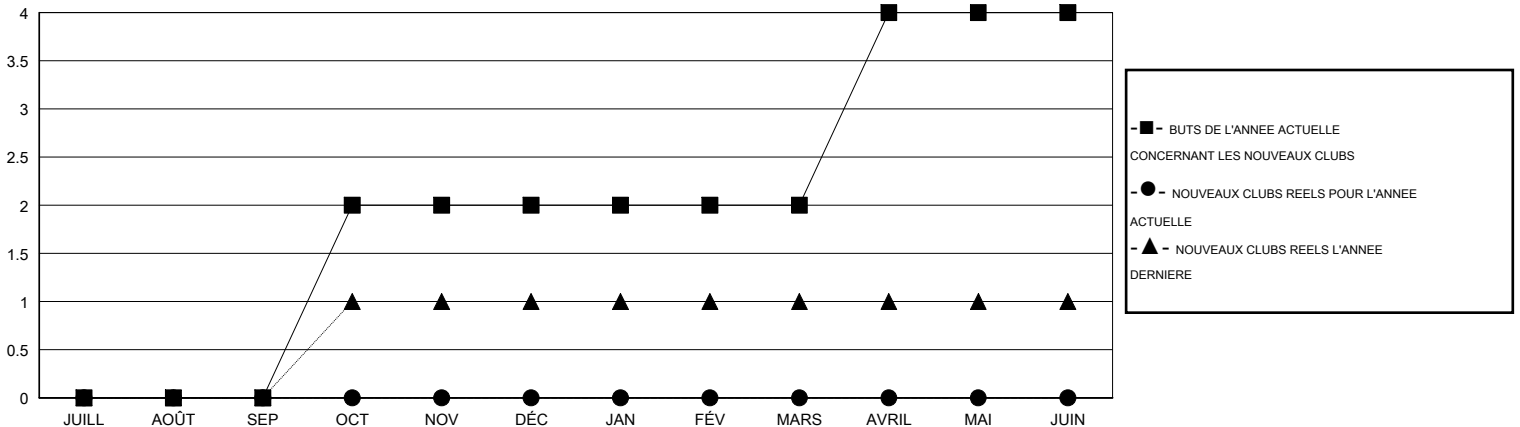

# MONTHLY MEMBERSHIP PROGRESS REPORT

District 112 C

Results as of: 1/31/2015

GMT: Jean-Jacques STOFFEL-MUNCK

LIEU BELGIUM

RC EME 4

Clubs					Membres				
RESULTATS POUR 2014-2015					RESULTATS POUR 2014-2015				
TRIMESTRE	BUT CONCERNANT LES NOUVEAUX CLUBS	NOUVEAUX CLUBS	CLUBS ANNULÉS	GAIN NET/PERTE NETTE	TRIMESTRE	BUT CONCERNANT LES NOUVEAUX MEMBRES	MEMBRES FONDATEURS ET NOUVEAUX AJOUTÉS	MEMBRES RADIÉS	GAIN NET/PERTE NETTE
JUILL/AOÛT/SEP	0	0	1	-1	JUILL/AOÛT/SEP	-2	13	40	-27
OCT/NOV/DÉC	2	0	0	0	OCT/NOV/DÉC	39	18	39	-21
JAN/FÉV/MARS	0	0	0	0	JAN/FÉV/MARS	1	12	5	7
AVRIL/MAI/JUIN	2	0	0	0	AVRIL/MAI/JUIN	41	0	0	0

BUTS ET NOUVEAUX CLUBS REELS - CUMULATIF

BUTS ET MEMBRES REELS - CUMULATIF

CLUBS RADIÉS: 1	27 CLUBS OF 61 ONT AJOUTE 1 OU PLUSIEURS NOUVEAUX MEMBRES	<u>DISTRIBUTION PAR SEXE</u>
		HOMME 970 (79.57%)
		FEMME 249 (20.43%)
<u>MEMBRES RADIÉS</u>	<a href="#">CLIQUER ICI POUR AVOIR LES DONNEES DE L'EVALUATION DE SANTE</a>	MEMBRES D'UNITE FAMILIALE 2
DECEDE 11		CHEF DE FAMILLE 1
CLUB ANNULE 0		N'EST PAS CHEF DE FAMILLE 1
AUTRE 73		
TOTAL 84		